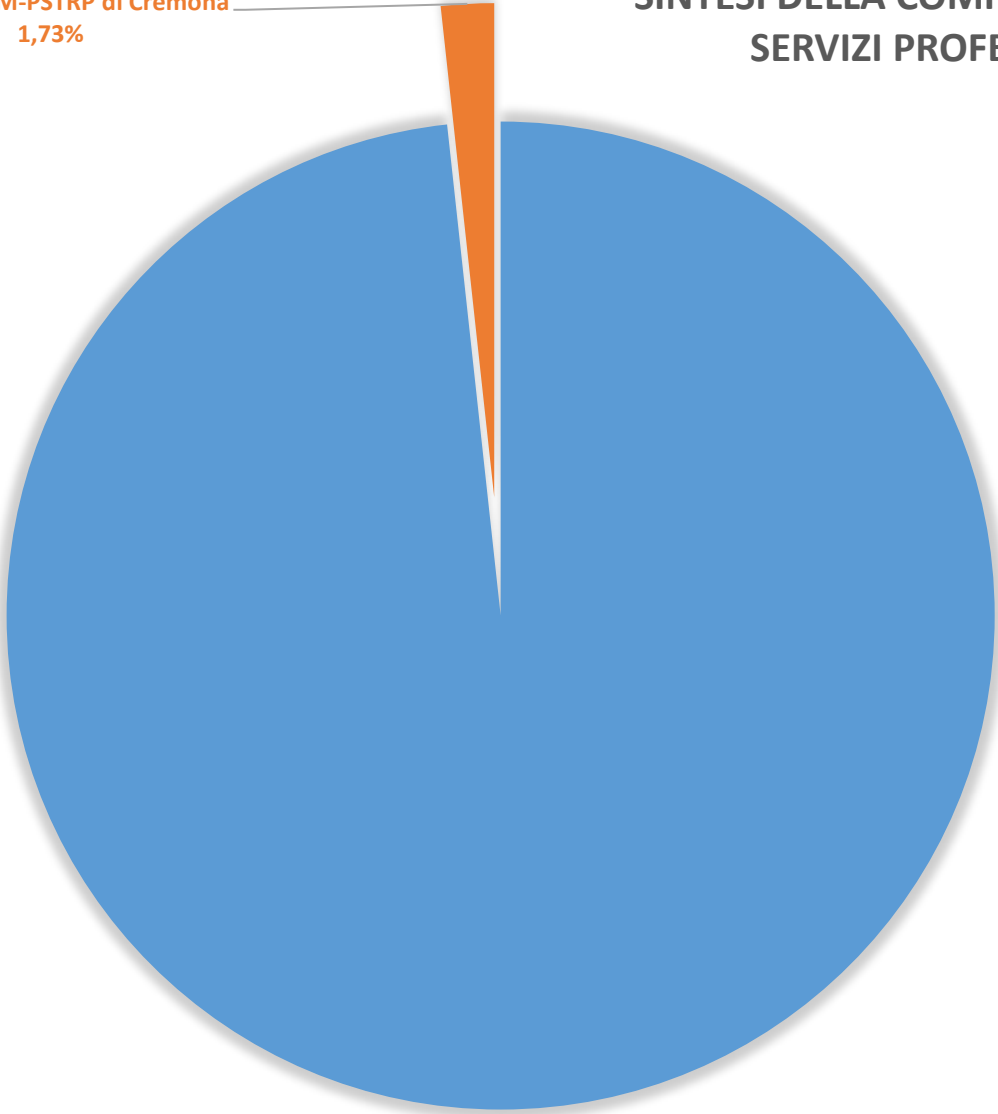

**SINTESI DELLA COMPOSIZIONE SOCIETARIA
SERVIZI PROFESSIONALI S.R.L.**

Ordine TSRM-PSTRP di Cremona
1,73%

Altri soci
98,27%